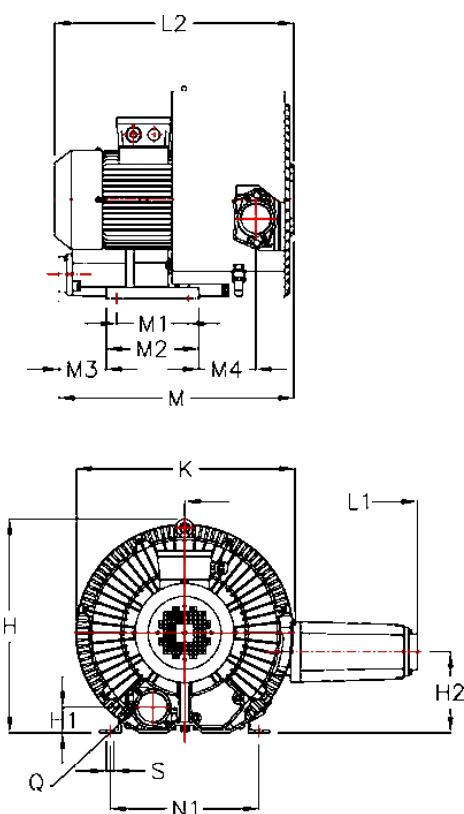

Varenummer: 2761634640011
 Beskrivelse: KLEEblower KB6346 4/4,6 kW
 3x230/400V 50/60Hz Dobbeltkammer

Mål

H = 417	M2	= 180
H1 = 50	M3	= 113
H2 = 158	M4	= 132
K = 424	N1	= 290
L1 = 454	Q	= 2-PF 2" (NPT 2")
L2 = 467	S	= 4 x Ø15
M = 459	Støjniveau dB 50/60Hz = 75/79	
M1 = 140		